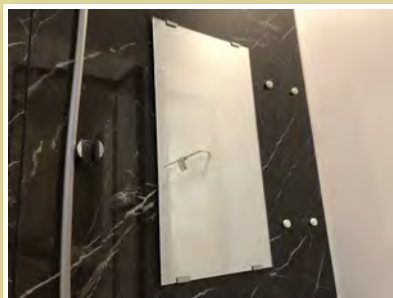

＼ デザイン性◎ /

＼ つけ放題 /

＼ 人気オプショント /

これだけでも出血大サービス価格なんですけど…

さらにこちらのアイテムとコーティングも付けちゃいます！

パスマirrorフィルム 2万8千円相当

グッドライフ女子社員イチオシ！
お風呂の鏡に透明のフィルムを貼ることで、曇りづらくなり水垢汚れもつきにくくなります！

防汚・防カビコーティング 合わせて18万円相当

＼つけ放題／

網戸

ご新居の窓の数に合わせて必要な分だけいくつでも網戸を付けられます。

＼人気オスション／

室内物干し

川口技研のホスクリーンです。天井高にあわせてサイズを選択。さらに手軽にワンタッチ着脱&ロック機能もあります。

＼女性社員イチオシ／

バスミラーフィルム

親水性の高い透明なフィルムを貼ることで水垢汚れが付きにくく、曇りづらくなります。頑固な水垢汚れ掃除の手間が減りますよ。

＼新築住宅での施工率 No.1／

防汚・防カビコーティング

浴室、洗面台、キッチン、トイレといった汚れが付きやすい場所にコーティングします。